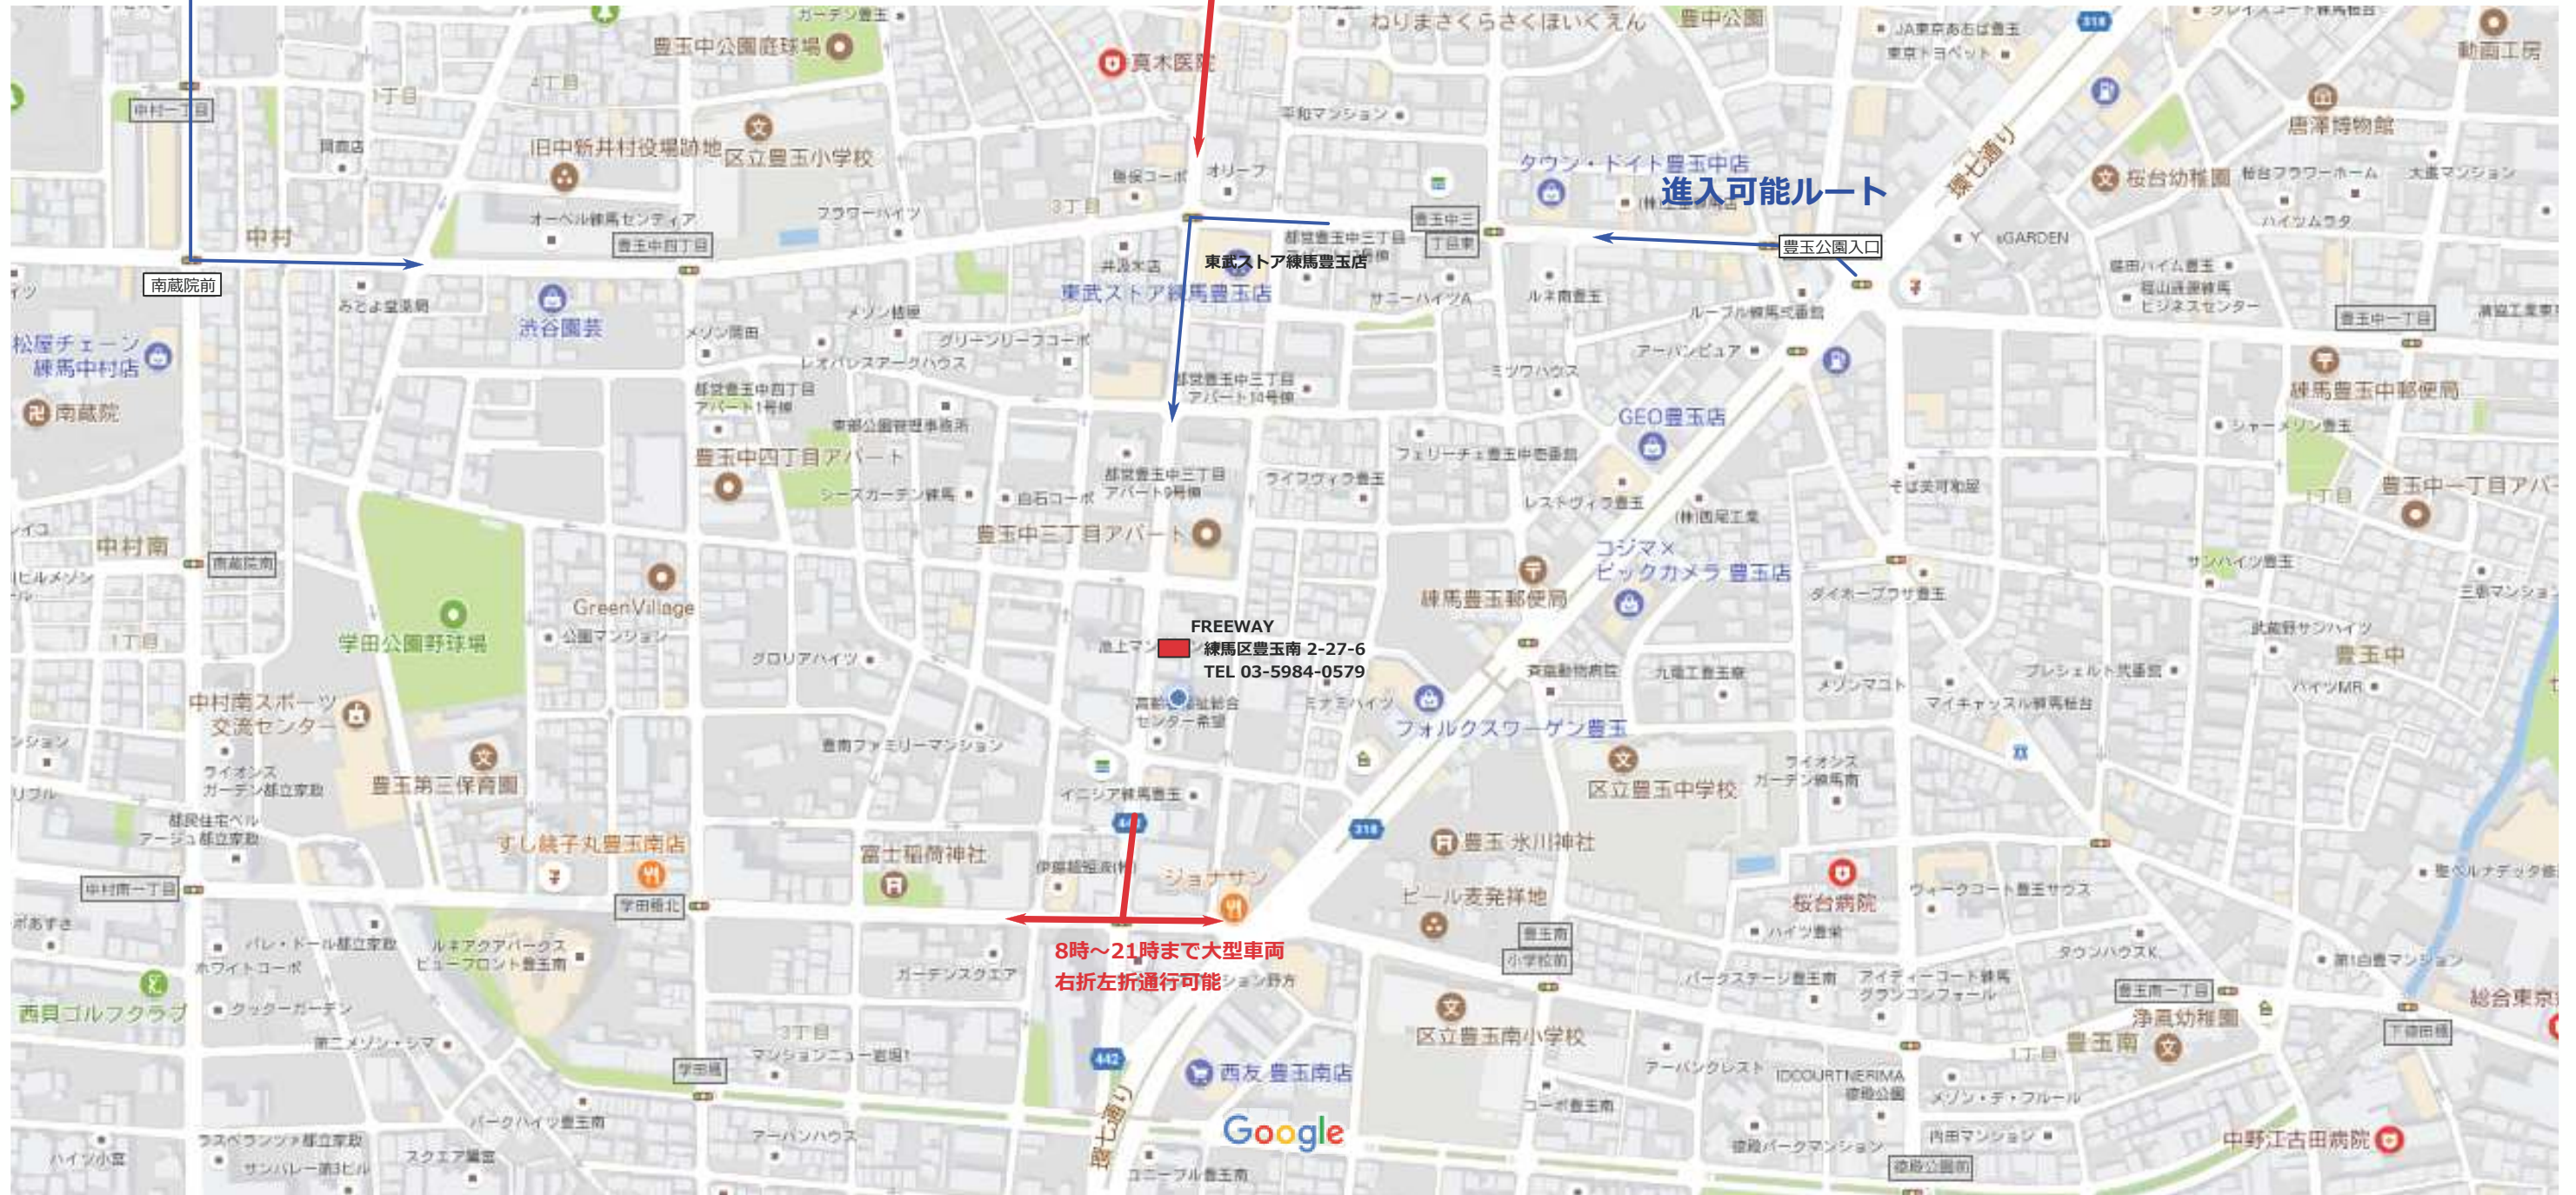

進入可能ルート

中村北一丁目

目白通りからの侵入の場合はデニースがある
中村北一丁目の信号から入って下さい

目白通りからの侵入は大型 規制されています。

FREEWAY
練馬区豊玉南 2-27-6
TEL 03-5984-0579

8時~21時まで大型車両
右折左折通行可能

進入可能ルート

マクドナルド ■

地図データ ©2017 Google, ZENRIN 日本 100 m